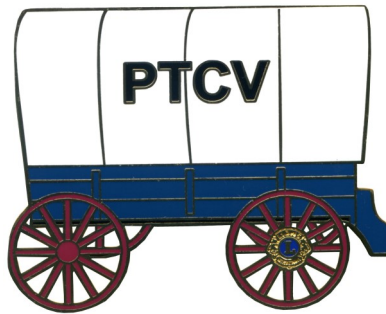

OW 0038 24
Barbara Senecal (VA)
Wagon #8