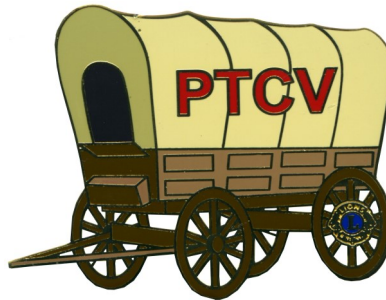

Arlen Eidson (VA)
Horses and Stage Coach

OW 0031 24
Rich Evans (VA)
Wagon #1

OW 0032 24
Susan Golladay (VA)
Wagon #2

OW 0033 24
Pat Kerr (VA)
Wagon #3

OW 0034 24
Chet Kramer (VA)
Wagon #4

OW 0035 24
Fred Leach (VA)
Wagon #5