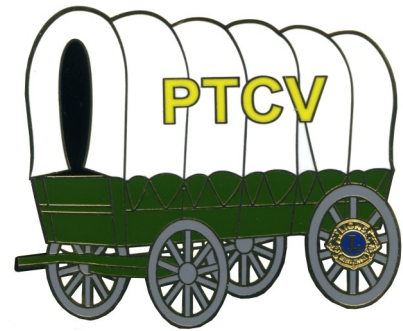

OW 0039 24
Phil Sharpe (VA)
Wagon #9