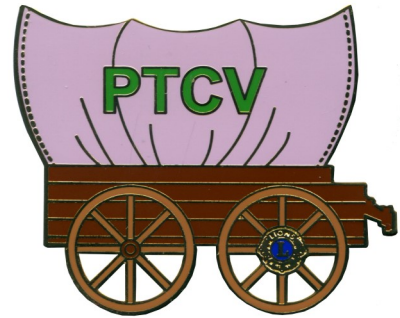

OW 0033 24
Pat Kerr (VA)
Wagon #3