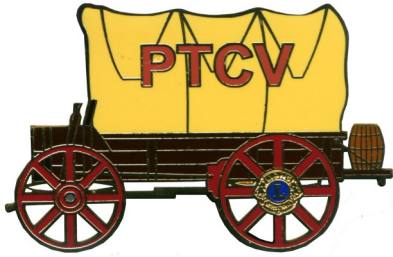

OW 0031 24
Rich Evans (VA)
Wagon #1