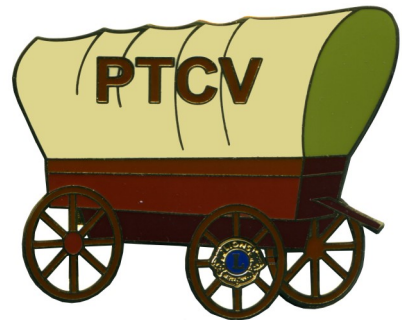

Arlen Eidson (VA)
Horses and Stage Coach

OW 0031 24
Rich Evans (VA)
Wagon #1

OW 0032 24
Susan Golladay (VA)
Wagon #2

OW 0033 24
Pat Kerr (VA)
Wagon #3

OW 0034 24
Chet Kramer (VA)
Wagon #4

OW 0035 24
Fred Leach (VA)
Wagon #5