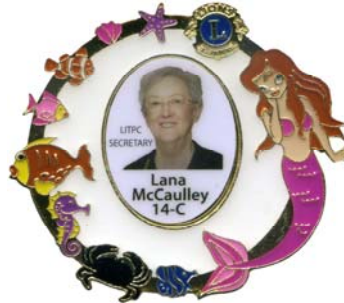

WW 0200 18
Barbara Anderson (CO)

WW 0201 18
Meg Ager (NH)

WW 0202 18
Gloria English (NC)

WW 0203 18
Susan Golladay (VA)

The Pin Trading Mermaids

WW 0204 18
Vrla Leach (VA)

WW 0205 18
Carolyn Marlin (AR)

WW 0206 18
Lana McCaulley (PA)

WW 0207 18
Yolanda Middleton (OK)

WW 0208 18
Mary Lou Newman (VA)

WW 0209 18
Mary Ellen Sherer (OH)

WW 0210 18
Carol Townsend (MS)

WONDERFUL WORLD OF WATER

Nov-Dec 2018

WW 0211 18
Jim Newman (VA)
Part of a 2 Pin Puzzle Set